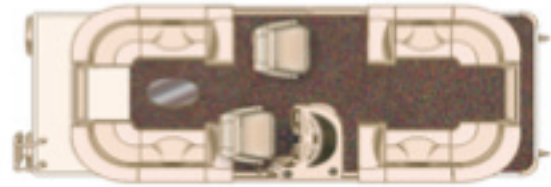

8524 Premium LR

Spezifikation:	
Max. PS	150
Tankinhalt [l]	114
Länge [m]:	7.8
Breite [m]:	2.6
Gewicht [nur Boot] [kg]:	1440
Personenzahl:	10
Menge [kg]:	1200

Standard-Ausstattung	
Schwimmkörper	Polyethylen Schwimmer schwarz (andere Farben 10% Aufpreis)
Farben	Schwarz lackiertes Panel Blau lackiertes Panel Weiß lackiertes Panel Rot lackiertes Panel Champagner lackiertes Panel
Bodenbelag	1.9 cm Sperrholz Boden 623 gr. Relief-Teppich
Sitze	Rotocast Basis Möbel Steuersitz mit Drehfunktion und Armlehne Lounge Arm Umkleidekabine
Tisch	Tisch mit Glashalter Tisch Bodenhalterung
Licht	Anregelicht
Panel/Gussteile/Geländer	eloxiertes Geländer eloxiertes Decktrimm durchgeschraubte Deck-Klampen
Tank	114 Liter Tank
Top	2.6m Top
Sonstiges	12 V Steckdose Heck-Einstiegsleiter
Armaturen + Konsole	Individuell geformte Konsole Windschutzscheibe Tachometer Tankanzeige
Stereoradio	Lautsprecher AM/FM Stereo mit zusätzl. Anschluß für MP3 Player